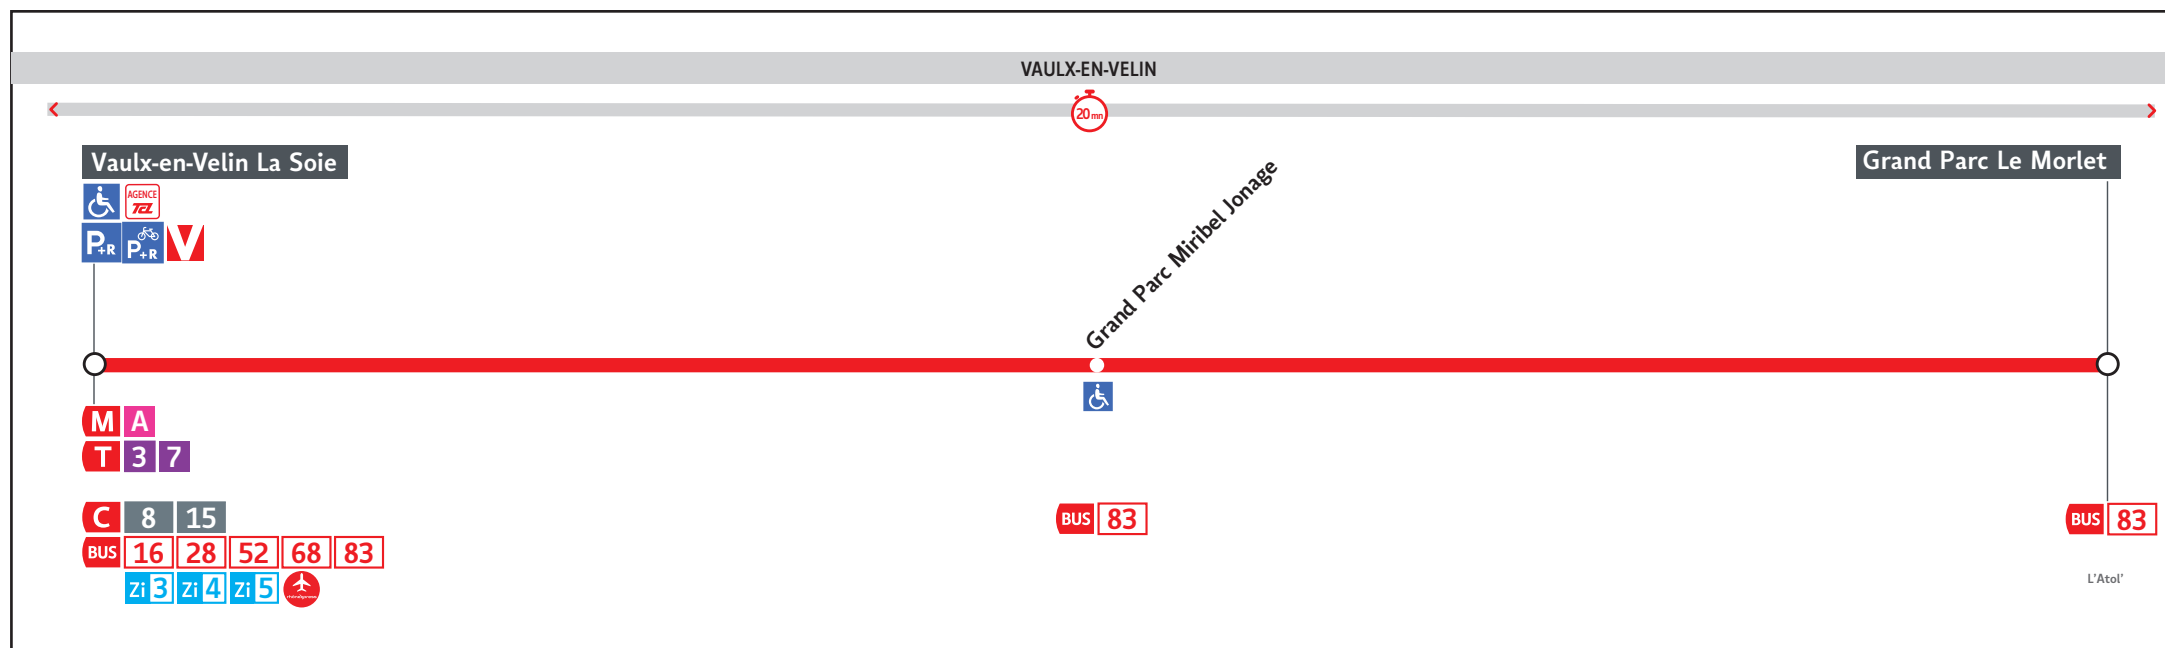

HORAIRES

Valables à partir du 29 juin au 1er sept. 2024

Pour connaître les horaires de passage de vos lignes à un point d'arrêt précis, sur www.tcl.fr, cliquer sur et sélectionner votre ligne ou votre arrêt.

AVANT D'IMPRIMER, PENSEZ À L'ENVIRONNEMENT
RCS REGOUS Lyon 308 077 635
Maquette et Composition : Groupe LUMINISS