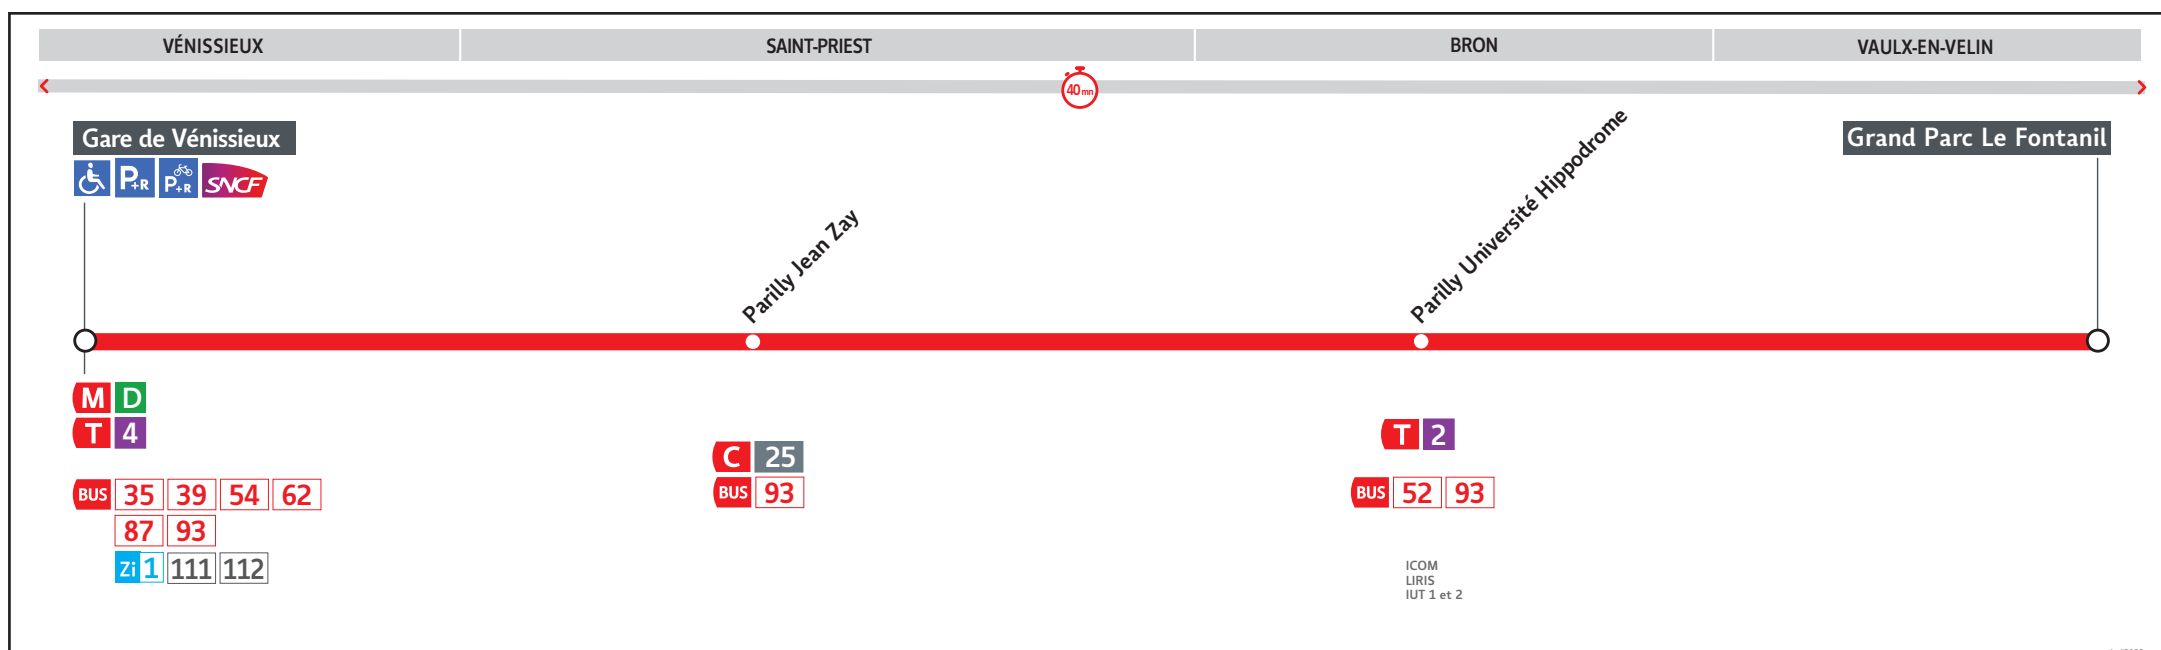

● GARE DE VÉNISSIEUX ↔ GRAND PARC LE FONTANIL

HORAIRES

Valables à partir du 29 juin au 1er sept. 2024

Pour connaître les horaires de passage de vos lignes à un point d'arrêt précis, sur www.tcl.fr, cliquer sur et sélectionner votre ligne ou votre arrêt.

AVANT D'IMPRIMER, PENSEZ À L'ENVIRONNEMENT
RCS REGIUS Lyon 308 077 635
Maquette et Composition : Groupe LUMINISS