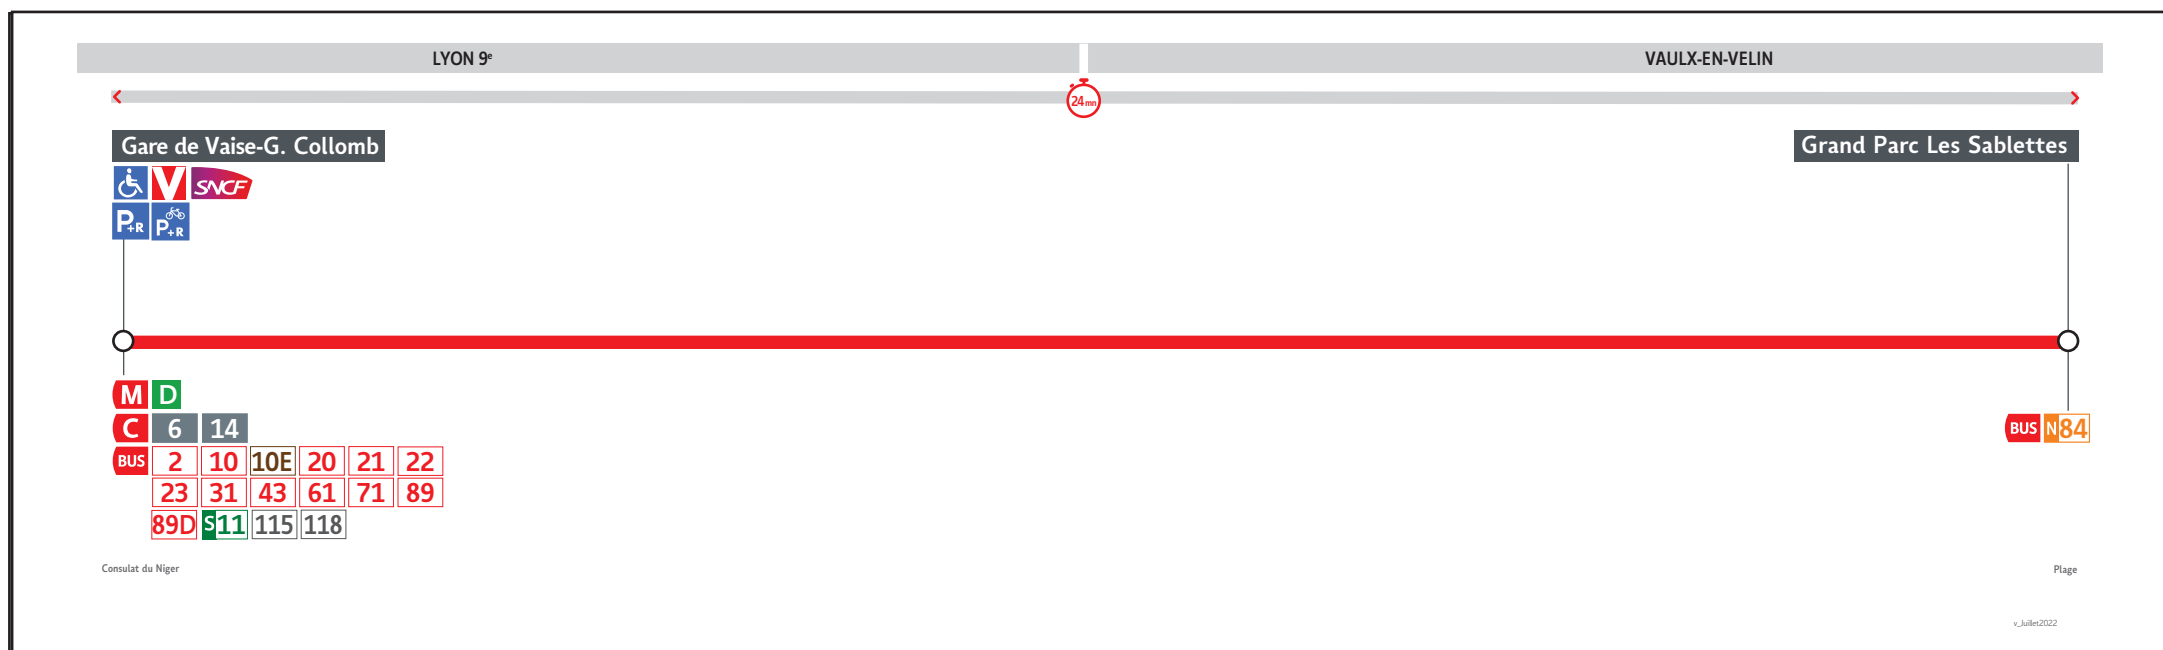

● GARE DE VAISE-G.COLLOMB ↔ GRAND PARC LES SABLETTES

HORAIRES

Valables à partir du 29 juin au 1er sept. 2024

Pour connaître les horaires de passage de vos lignes à un point d'arrêt précis, sur www.tcl.fr, cliquer sur  et sélectionner votre ligne ou votre arrêt.

AVANT D'IMPRIMER, PENSEZ À L'ENVIRONNEMENT
RCS REGIUS Lyon 308 077 635
Maquette et Composition : Groupe LUMINISS

VOUS INFORMER POUR MIEUX VOYAGER

www.tcl.fr

APPLI
TCL

ALLÔ TCL
04 26 10 12 12
(prix d'un appel local)

@LyonTcl
(info trafic)

N82**Gare de Vaise-G.Collomb - Grand Parc les Sablettes****HORAIRES du 29 juin 2024 au 1er sept. 2024****Semaine - Dimanche et fêtes**

N82-013KZ

GARE DE VAISE-G.COLLOMB	9.30	9.52	10.14	10.36	10.58	11.20	11.42	12.04	12.26	12.48	13.10	13.32	13.54	14.16	14.38	15.00	15.24	15.48	16.12	16.36	17.00	17.24	17.48	18.12	18.36	19.00	19.28	19.58
GRAND PARC LES SABLETTES	9.53	10.15	10.37	10.59	11.21	11.43	12.05	12.27	12.49	13.11	13.33	13.55	14.17	14.39	15.01	15.23	15.47	16.14	16.41	17.05	17.29	17.53	18.17	18.41	19.05	19.29	19.57	20.27

N82**Grand Parc les Sablettes - Gare de Vaise-G.Collomb****HORAIRES du 29 juin 2024 au 1er sept. 2024****Semaine - Dimanche et fêtes**

N82-013KZ

GRAND PARC LES SABLETTES	10.00	10.28	10.50	11.12	11.34	11.56	12.18	12.40	13.02	13.24	13.46	14.08	14.30	14.52	15.14	15.39	16.02	16.26	16.50	17.14	17.38	18.02	18.26	18.50	19.14	19.38	20.04	20.30
GARE DE VAISE-G.COLLOMB	10.23	10.51	11.13	11.35	11.57	12.19	12.41	13.03	13.25	13.47	14.09	14.31	14.53	15.15	15.37	16.03	16.31	16.55	17.19	17.43	18.07	18.31	18.55	19.19	19.43	20.07	20.33	20.59